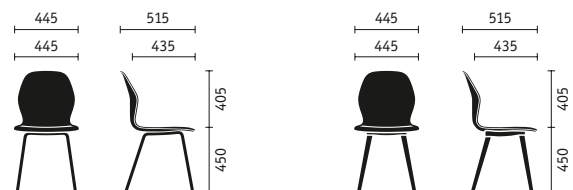

Stilvoll in jeder Hinsicht.

So individuell kann Wohlfühlen sein.

Je nach Umfeld und Verwendung kann se:spot mit Sitzschalenfarben und Fußausführungen stilvoll angepasst werden. Die dezenten Farbvarianten und die hochwertigen Materialien unterstreichen die harmonische Linienführung und machen se:spot aus jeder Perspektive zu einem Blickfang.

Bequem.

Die Sitzschalen aus Kunststoff gibt es in den Farben Weiß, Seidengrau und Schwarz.

Elegant.

Schlank Metallfüße in Chrom glänzend oder in Schwarz und Weiß pulverbeschichtet – se:spot tube.

Wohnlich.

Schlank zulaufende Massivholzfüße in Eiche natur, Buche natur oder Buche schwarz – se:spot wood.