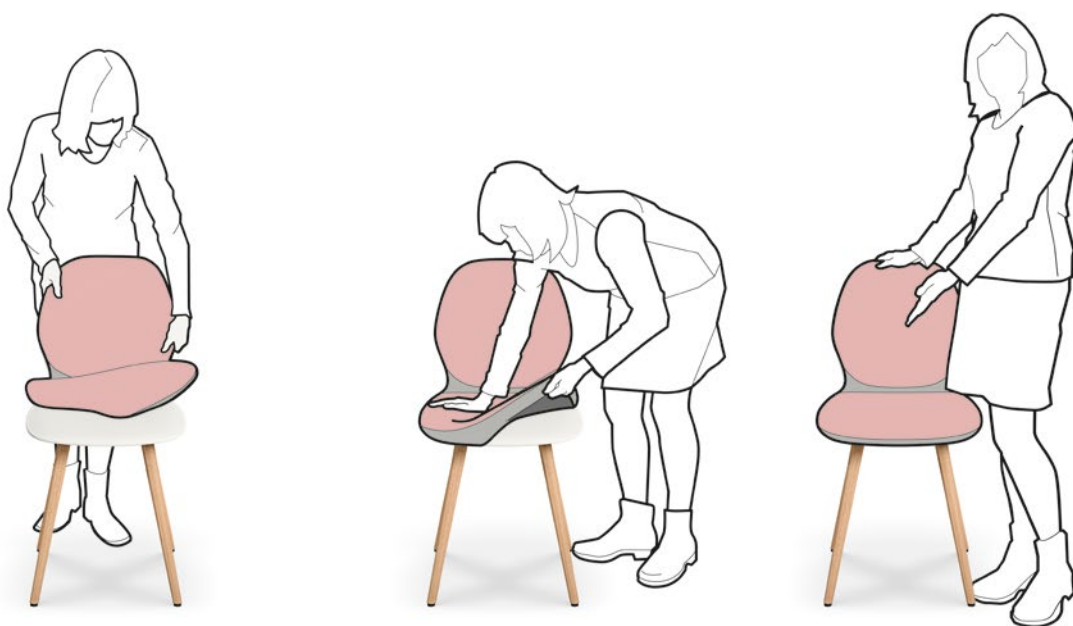

Willkommen auf der Ideallinie des Sitzens.

Entwickelt für den menschlichen Körper.

Einmalig ergonomisch: die anatomische Sitzschale.

se:spot lässt dem Körper alle Freiheiten und bietet gleichzeitig wohltuenden Halt. Dazu trägt auch die Lordosenvorwölbung in der Rückenlehne bei, die bei längerem Sitzen für eine gesunde Haltung sorgt.

Einfach anziehend: die Wechsellpolster.

Mit den wechselbaren Polsterüberzügen lässt sich das Gesicht von se:spot ohne Werkzeuge im Handumdrehen verändern. So kann se:spot auch nachträglich an Farbwelten oder eine veränderte Nutzung angepasst werden. Die Polster sorgen außerdem für noch mehr Sitzkomfort und lassen se:spot noch wohnlicher wirken.