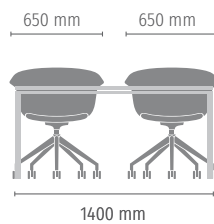

Regulärer Clubsessel

Vollumpolsterte Sessel benötigen in der Regel durch die Armlehnen mehr Breite am Besprechungstisch, wodurch weniger Personen Platz finden können.