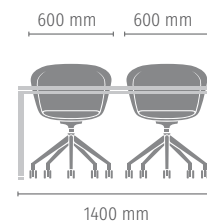

Regulärer Clubsessel

Vollumpolsterte Sessel benötigen in der Regel durch die Armlehnen mehr Breite am Besprechungstisch, wodurch weniger Personen Platz finden können.

on spot cosy

Das kompakte Design von on spot cosy entspricht der Breite eines regulären Besprechungsstuhles. Somit finden alle Platz und haben zudem genügend Bewegungsfreiheit.