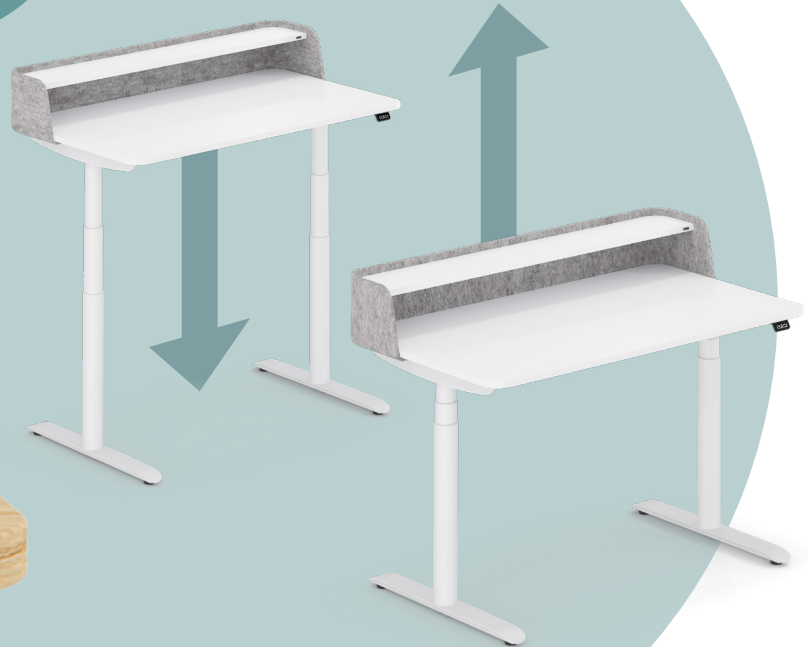

sedus

NEU

bestellbar
ab 01.05.2021

Höhenverstellbarer
Sitz-/Steharbeitsstisch

se:desk home

paterno
BÜROWELT

Se:desk home
890+MwSt

wohnlich
ergonomisch
kompakt

Abgerundete Ecken, organisches Design

Zwei harmonische Farbausführungen

Ergonomisch

Der elektrisch höhenverstellbare Tisch folgt der Arbeitshöhe des Nutzers und bietet somit besten ergonomischen Komfort – egal, ob sitzend oder stehend. Die hochwertige Technik ermöglicht eine präzise Verstellung und sorgt auch in der obersten Tisch-Position für perfekte Stabilität.

Stufenlos höhenverstellbar von 650–1280 mm

Intuitives Bedienelement

Kompakt

Dank seiner kompakten Maße passt der Tisch in jeden Raum und bietet gleichzeitig genügend Platz für eine größere technische Ausstattung. Das integrierte Ablageboard als zweite Ebene ist optimal, um z. B. einen zusätzlichen Bildschirm zu platzieren.

Schublade

Die optionale Schublade aus PET-Filz (passend zum Sichtschutz) mit Metallgehäuse kann unter der Tischplatte montiert werden. Innenmaß: 210 x 297 x 70 mm, optional abschließbar