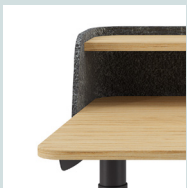

Abgerundete Ecken, organisches Design

Zwei harmonische Farbausführungen

Ergonomisch

Der elektrisch höhenverstellbare Tisch folgt der Arbeitshöhe des Nutzers und bietet somit besten ergonomischen Komfort – egal, ob sitzend oder stehend. Die hochwertige Technik ermöglicht eine präzise Verstellung und sorgt auch in der obersten Tisch-Position für perfekte Stabilität.

Stufenlos höhenverstellbar von 650–1280 mm

Intuitives Bedienelement

Kompakt

Dank seiner kompakten Maße passt der Tisch in jeden Raum und bietet gleichzeitig genügend Platz für eine größere technische Ausstattung. Das integrierte Ablageboard als zweite Ebene ist optimal, um z. B. einen zusätzlichen Bildschirm zu platzieren.